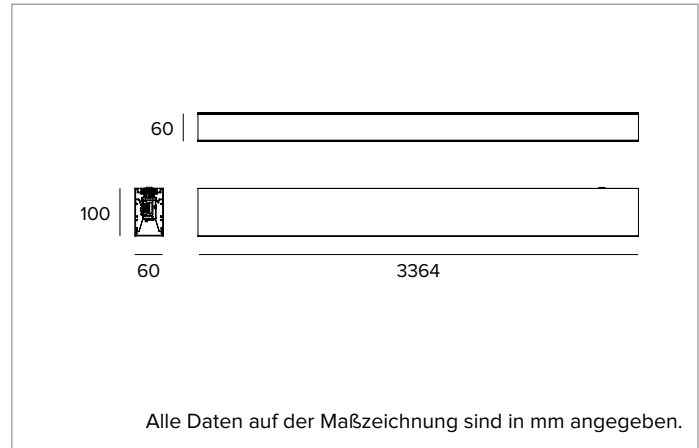

1T5762DA | LOGICO System - Decken/Pendelleuchte - Lichtbandmodul

Lineare LED-Leuchte für Deckenanbau- oder Pendelmontage

	4000K	H(m)	D(m)	E _{max} (lx)
	Ra80			72°
Fixture Power	91W	1	1.45	3961
Source Flux	13400lm	2	2.90	990
Fixture Flux	8848lm	3	4.35	440
Efficacy	97lm/W	4	5.80	248
TS995	I _{max} =296cd/klm	I _{max}	3961cd	5
			7.26	158